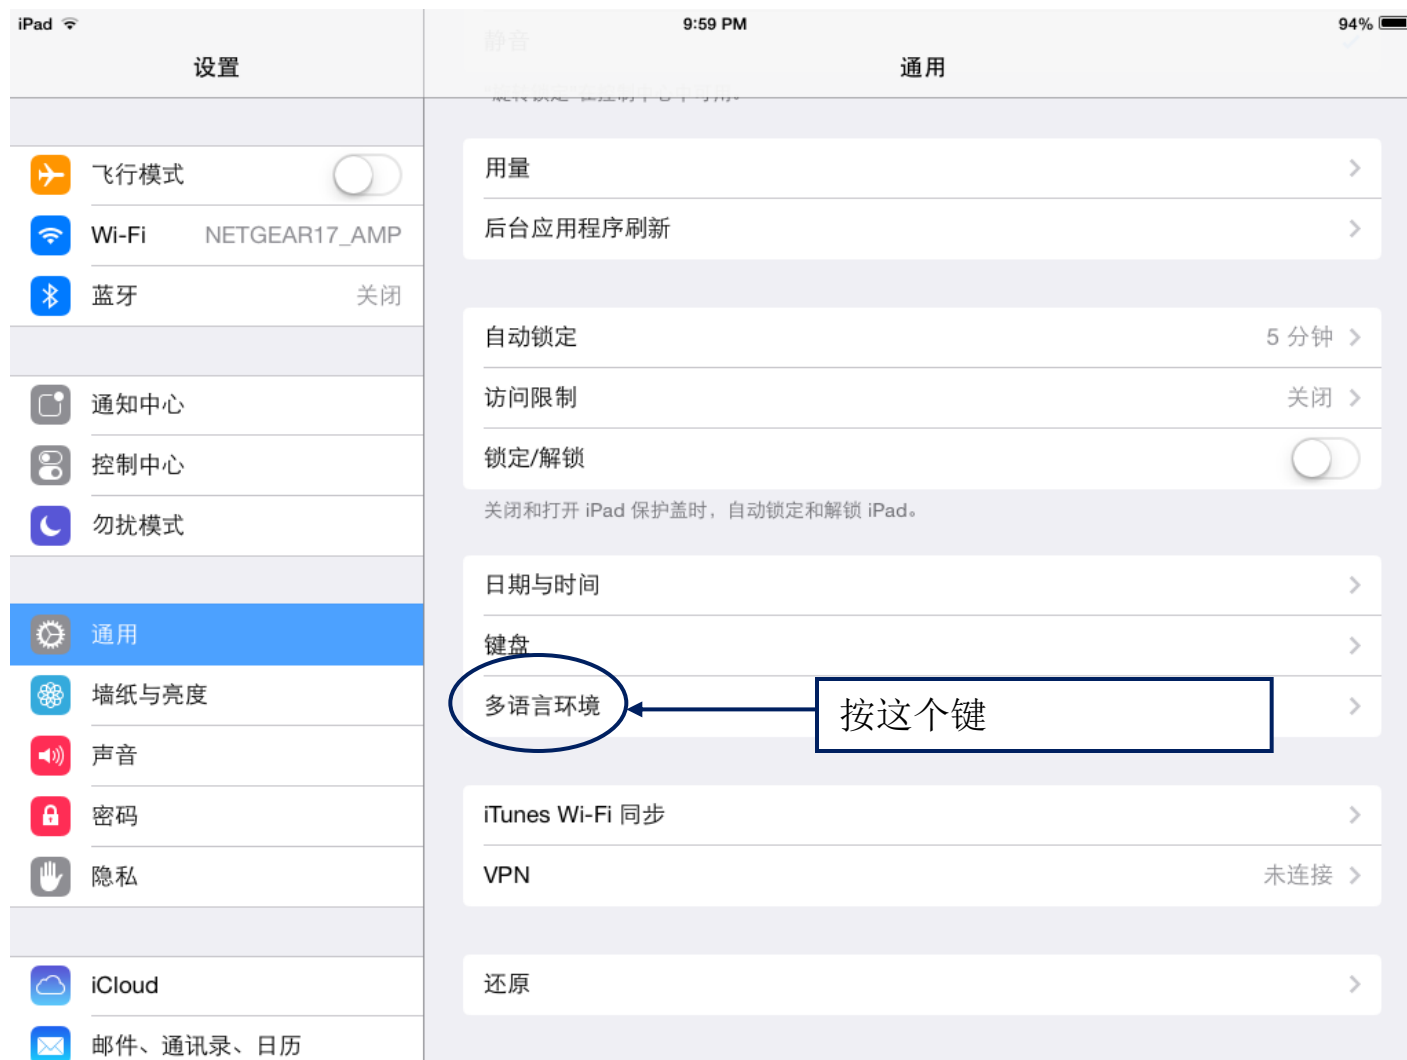

# iPad 设置功能

图 1

图 2

怎样改语言环境，英文到中文，中文到英文。

图 3

图 4

图 5

选择你要的语言，然后按完成。你选了以后，你需要等以会儿。iPad 重新启动。