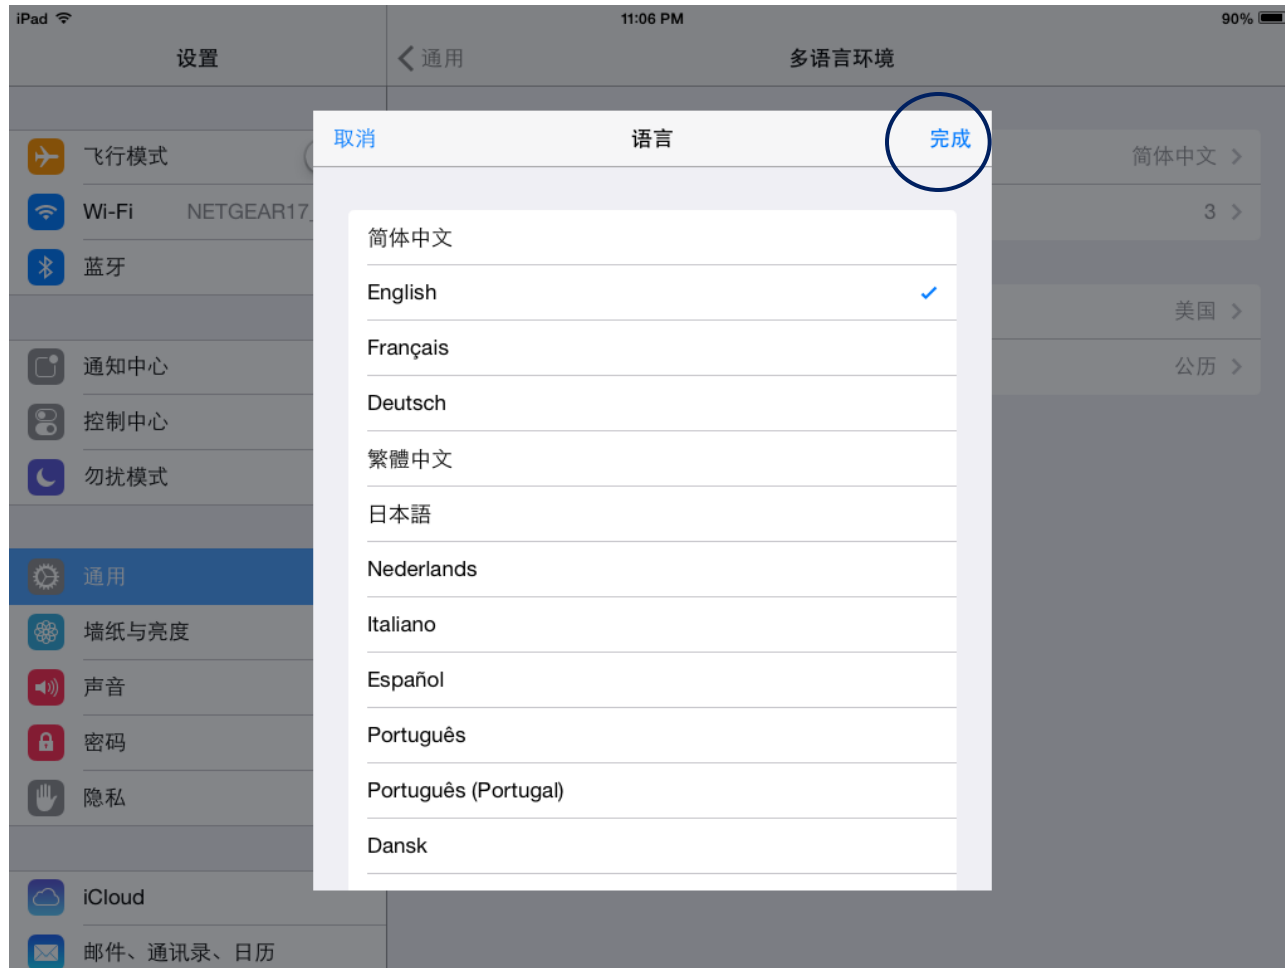

# iPad 设置功能

图 1

图 2

怎样改语言环境，英文到中文，中文到英文。

图 3

图 4

图 5

选择你要的语言，然后按完成。你选了以后，你需要等以会儿。iPad 重新启动。