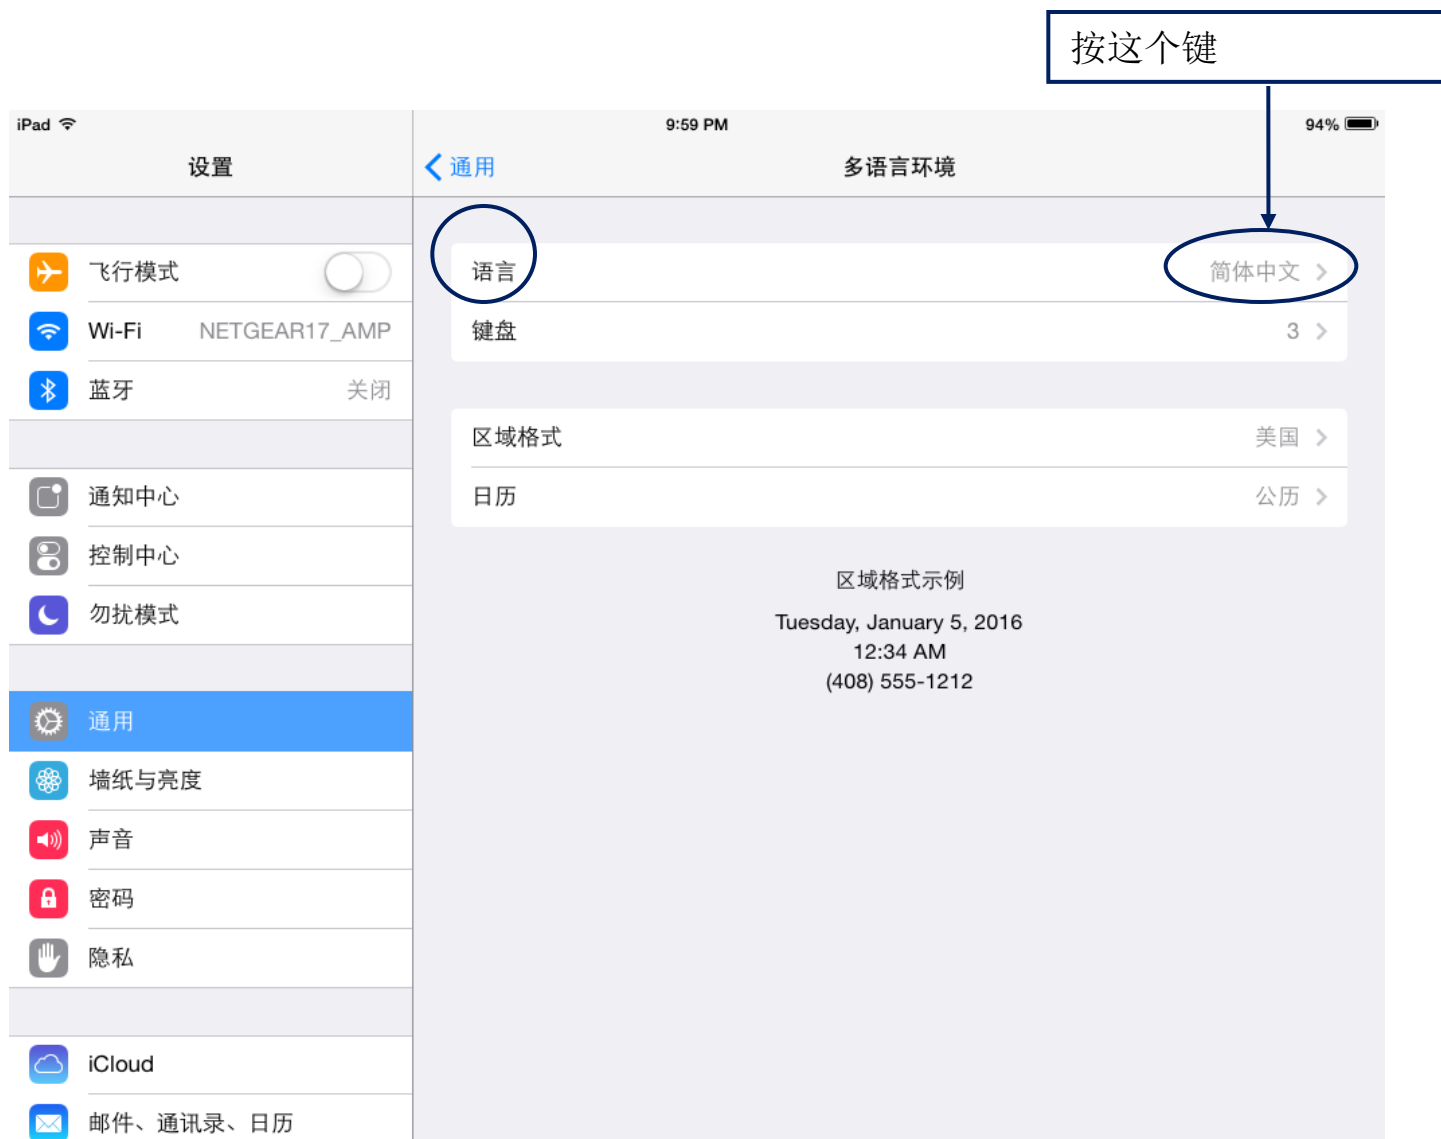

# iPad 设置功能

图 1

图 2

怎样改语言环境，英文到中文，中文到英文。

图 3

图 4

图 5

选择你要的语言，然后按完成。你选了以后，你需要等以会儿。iPad 重新启动。